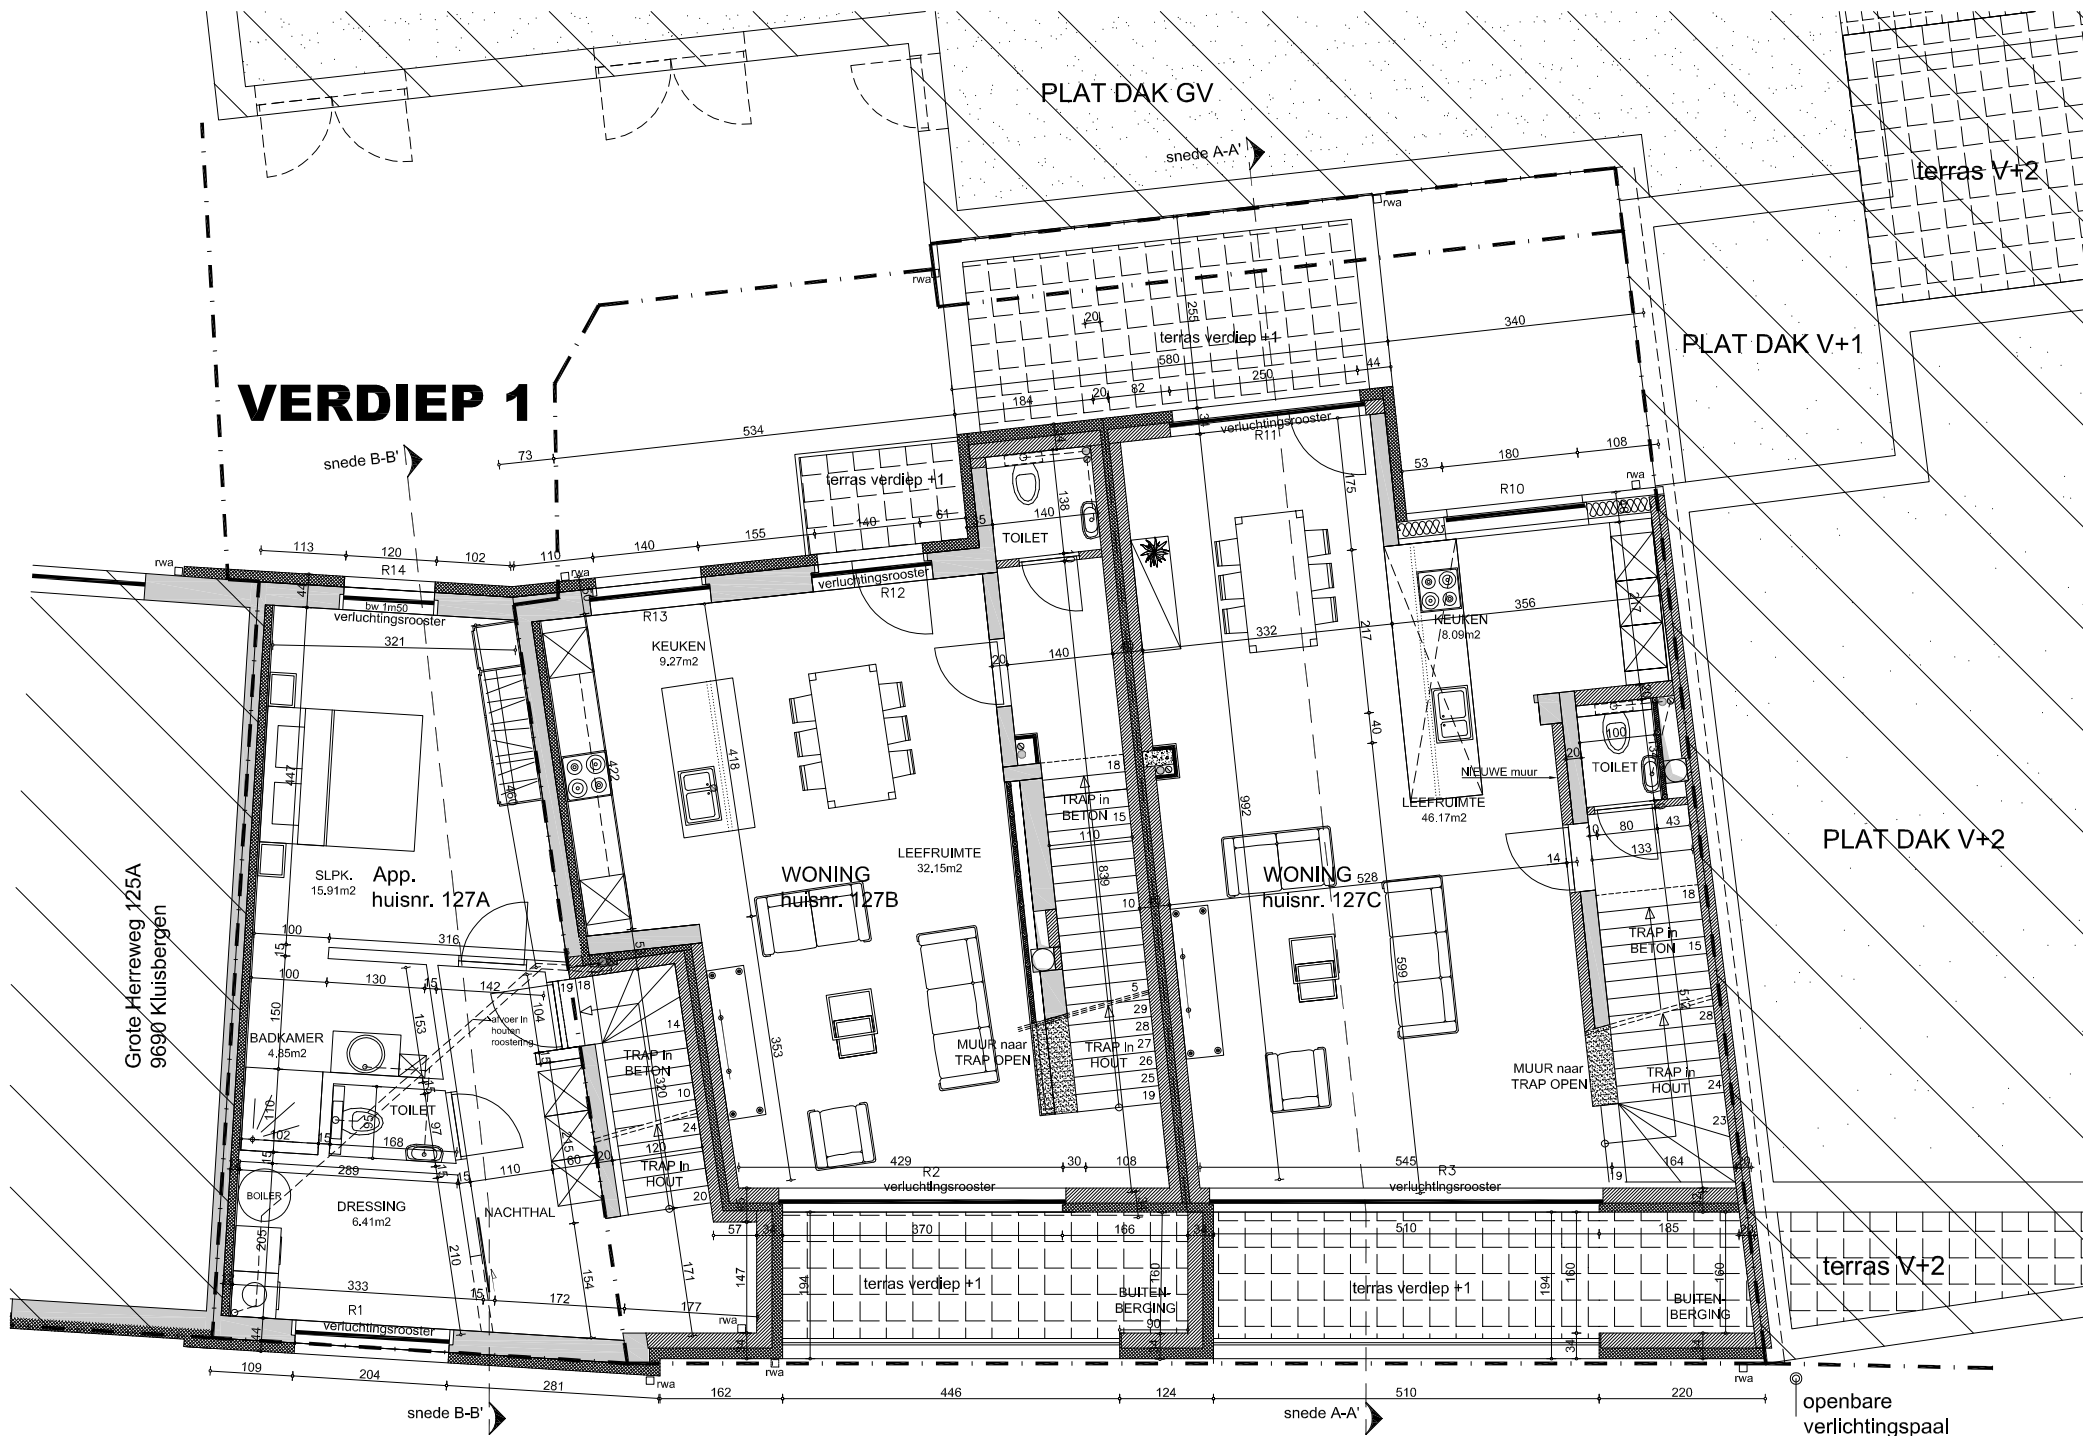

# VERDIEP 1

Grote Herreweg 125A  
9690 Kluisbergen

openbare  
verlichtingspaal